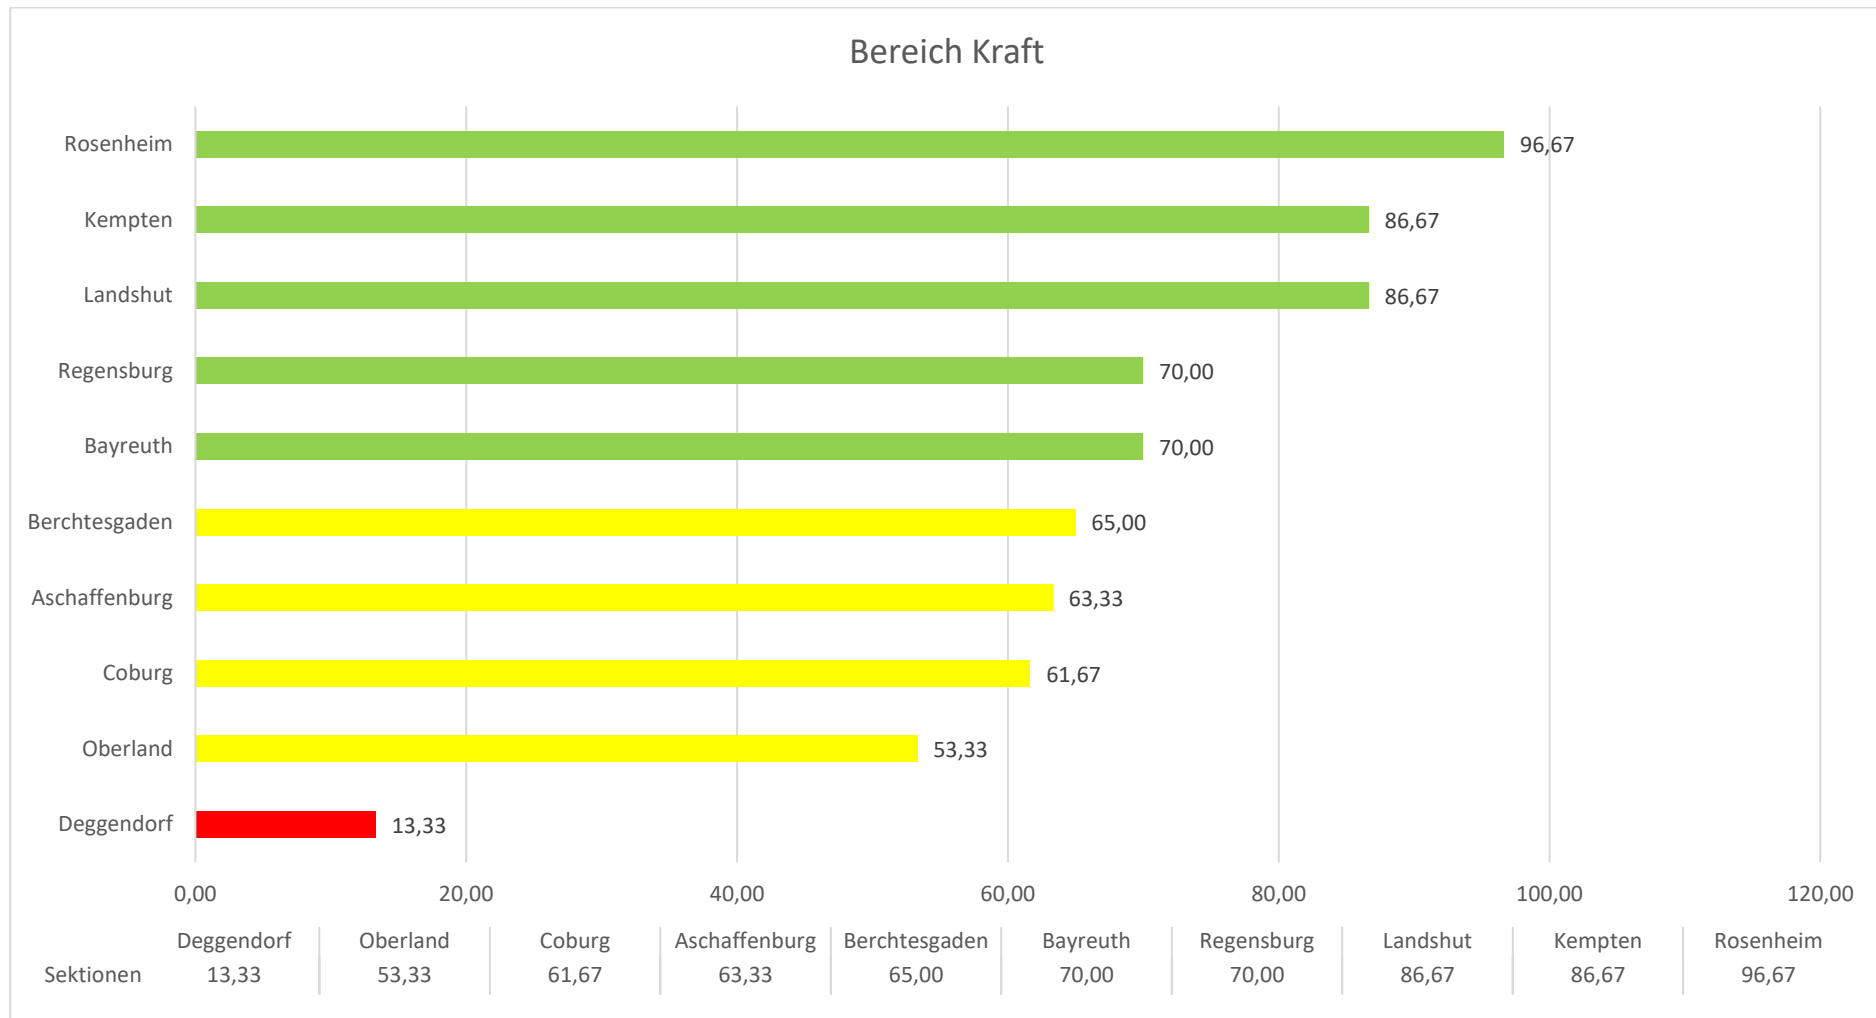

## Auswertung der Bewerbungen „Talentsichtungszentrum 2019“ in grafischer Darstellung

**Durchschnittswert: 72.00 Punkte**

Grün: Sektionen liegen über dem Durchschnittswert; Gelb: Sektionen befinden sich im Durchschnitt; Rot: Sektionen liegen unter dem Durchschnittswert

## Auswertung der Bewerbungen „Talentsichtungszentrum 2019“ in grafischer Darstellung

**Durchschnittswert: 85.00 Punkte**

Grün: Sektionen liegen über dem Durchschnittswert; Gelb: Sektionen befinden sich im Durchschnitt; Rot: Sektionen liegen unter dem Durchschnittswert

## Auswertung der Bewerbungen „Talentsichtungszentrum 2019“ in grafischer Darstellung

**Durchschnittswert: 61.00 Punkte**

Grün: Sektionen liegen über dem Durchschnittswert; Gelb: Sektionen befinden sich im Durchschnitt; Rot: Sektionen liegen unter dem Durchschnittswert

## Auswertung der Bewerbungen „Talentsichtungszentrum 2019“ in grafischer Darstellung

**Durchschnittswert: 66.00 Punkte**

Grün: Sektionen liegen über dem Durchschnittswert; Gelb: Sektionen befinden sich im Durchschnitt; Rot: Sektionen liegen unter dem Durchschnittswert