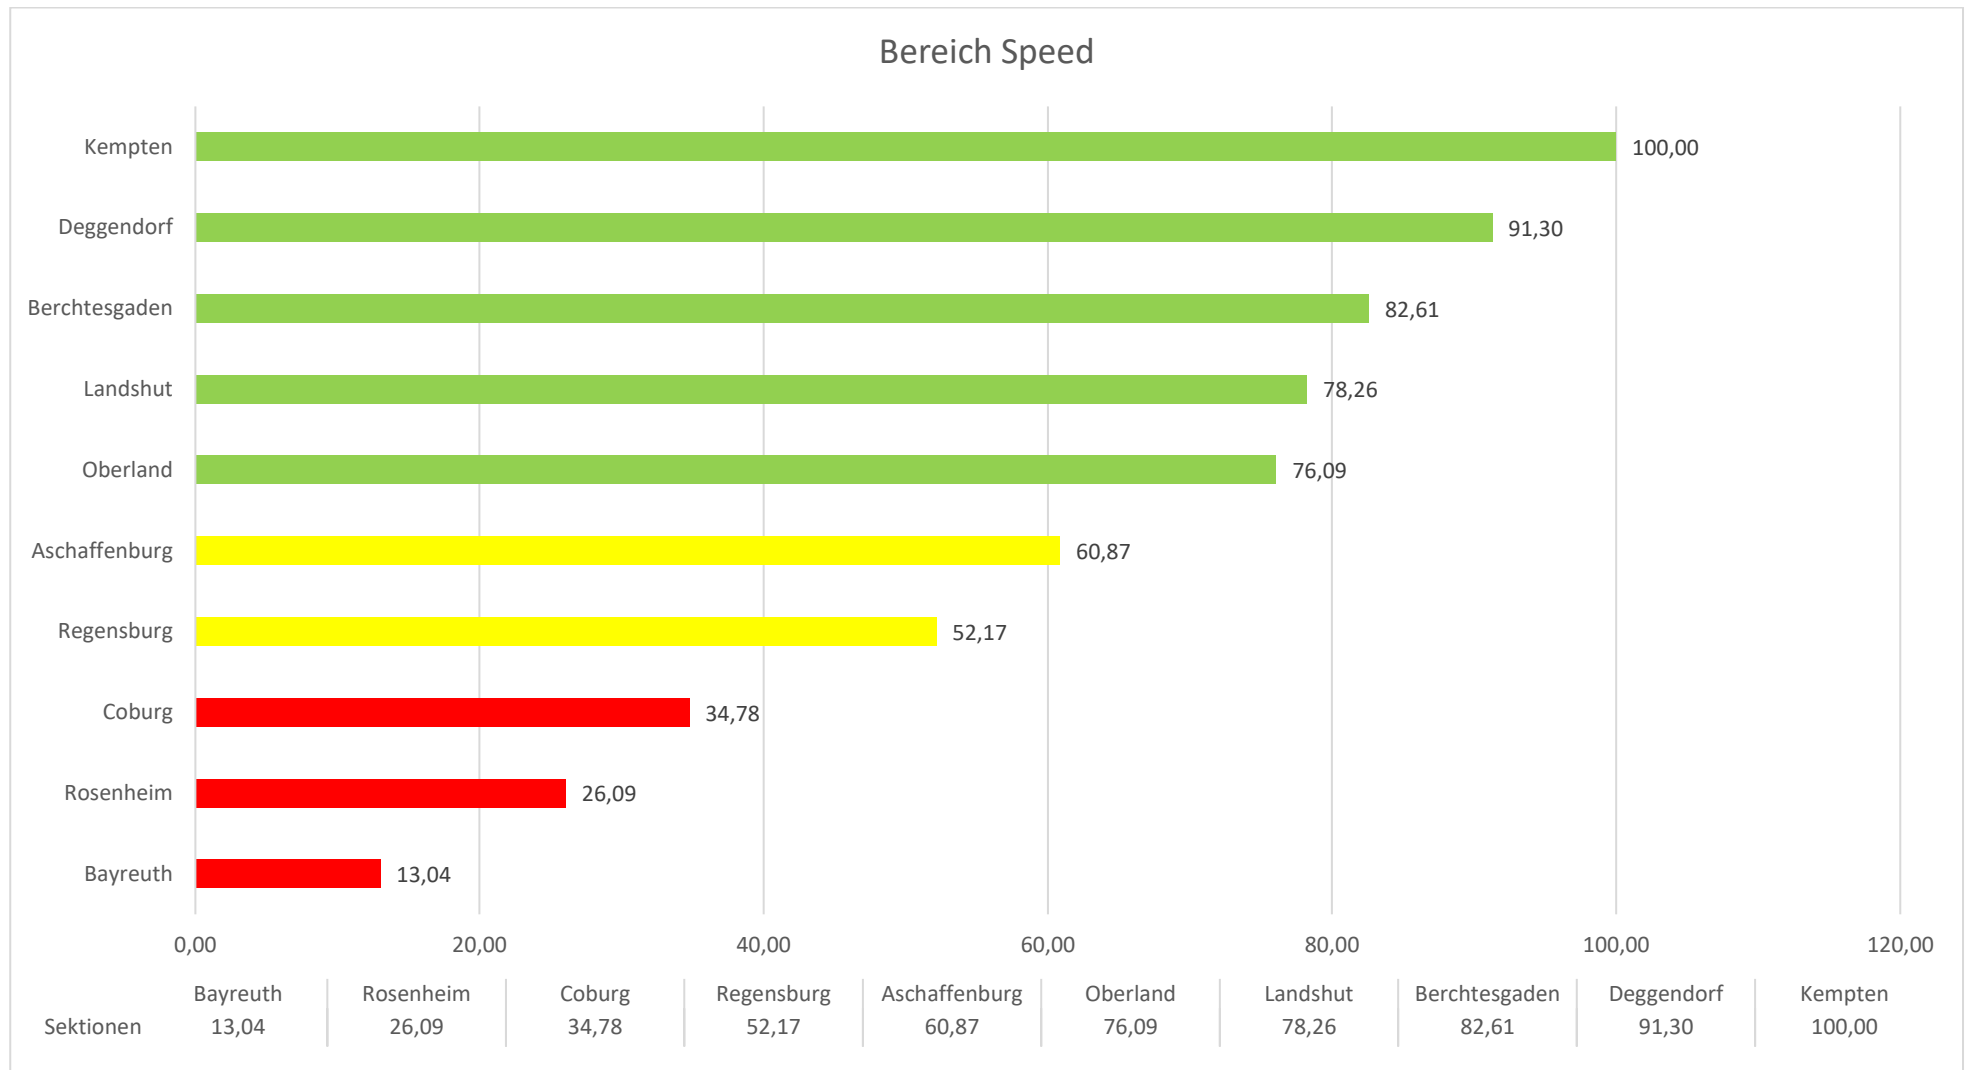

## Auswertung der Bewerbungen „Talentsichtungszentrum 2019“ in grafischer Darstellung

Die Maximalpunktzahl liegt bei 600 Punkten, die Mindestpunktzahl für den Status TSZ liegt bei 420 Punkten.

Ideal sind 450 Punkte (3/4 von der Gesamtzahl), damit liegen die Sektionen über dem Durchschnittswert von 422 Punkten.

## Auswertung der Bewerbungen „Talentsichtungszentrum 2019“ in grafischer Darstellung

**Durchschnittswert: 72.00 Punkte**

Grün: Sektionen liegen über dem Durchschnittswert; Gelb: Sektionen befinden sich im Durchschnitt; Rot: Sektionen liegen unter dem Durchschnittswert

## Auswertung der Bewerbungen „Talentsichtungszentrum 2019“ in grafischer Darstellung

**Durchschnittswert: 85.00 Punkte**

Grün: Sektionen liegen über dem Durchschnittswert; Gelb: Sektionen befinden sich im Durchschnitt; Rot: Sektionen liegen unter dem Durchschnittswert

## Auswertung der Bewerbungen „Talentsichtungszentrum 2019“ in grafischer Darstellung

**Durchschnittswert: 61.00 Punkte**

Grün: Sektionen liegen über dem Durchschnittswert; Gelb: Sektionen befinden sich im Durchschnitt; Rot: Sektionen liegen unter dem Durchschnittswert