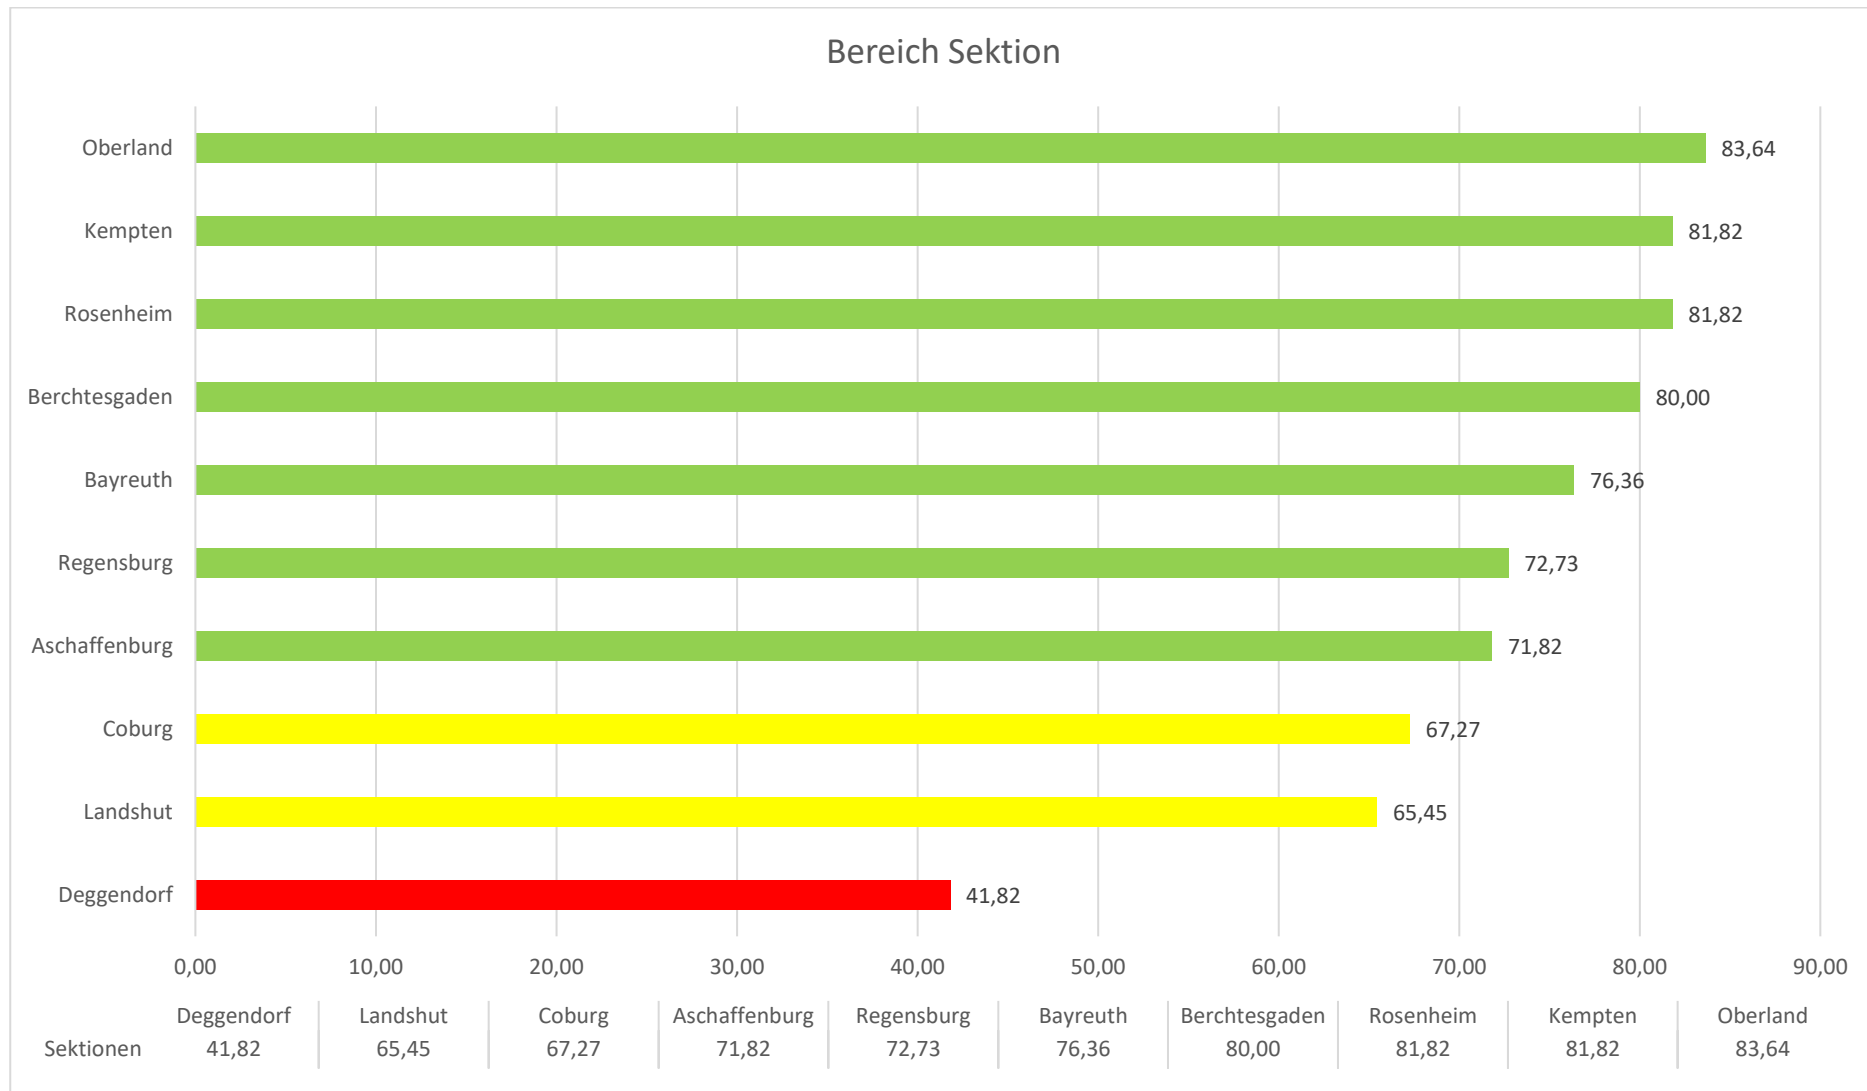

## Auswertung der Bewerbungen „Talentsichtungszentrum 2019“ in grafischer Darstellung

**Durchschnittswert: 85.00 Punkte**

Grün: Sektionen liegen über dem Durchschnittswert; Gelb: Sektionen befinden sich im Durchschnitt; Rot: Sektionen liegen unter dem Durchschnittswert

## Auswertung der Bewerbungen „Talentsichtungszentrum 2019“ in grafischer Darstellung

**Durchschnittswert: 61.00 Punkte**

Grün: Sektionen liegen über dem Durchschnittswert; Gelb: Sektionen befinden sich im Durchschnitt; Rot: Sektionen liegen unter dem Durchschnittswert

## Auswertung der Bewerbungen „Talentsichtungszentrum 2019“ in grafischer Darstellung

**Durchschnittswert: 66.00 Punkte**

Grün: Sektionen liegen über dem Durchschnittswert; Gelb: Sektionen befinden sich im Durchschnitt; Rot: Sektionen liegen unter dem Durchschnittswert

## Auswertung der Bewerbungen „Talentsichtungszentrum 2019“ in grafischer Darstellung

**Durchschnittswert: 72.00 Punkte**

Grün: Sektionen liegen über dem Durchschnittswert; Gelb: Sektionen befinden sich im Durchschnitt; Rot: Sektionen liegen unter dem Durchschnittswert