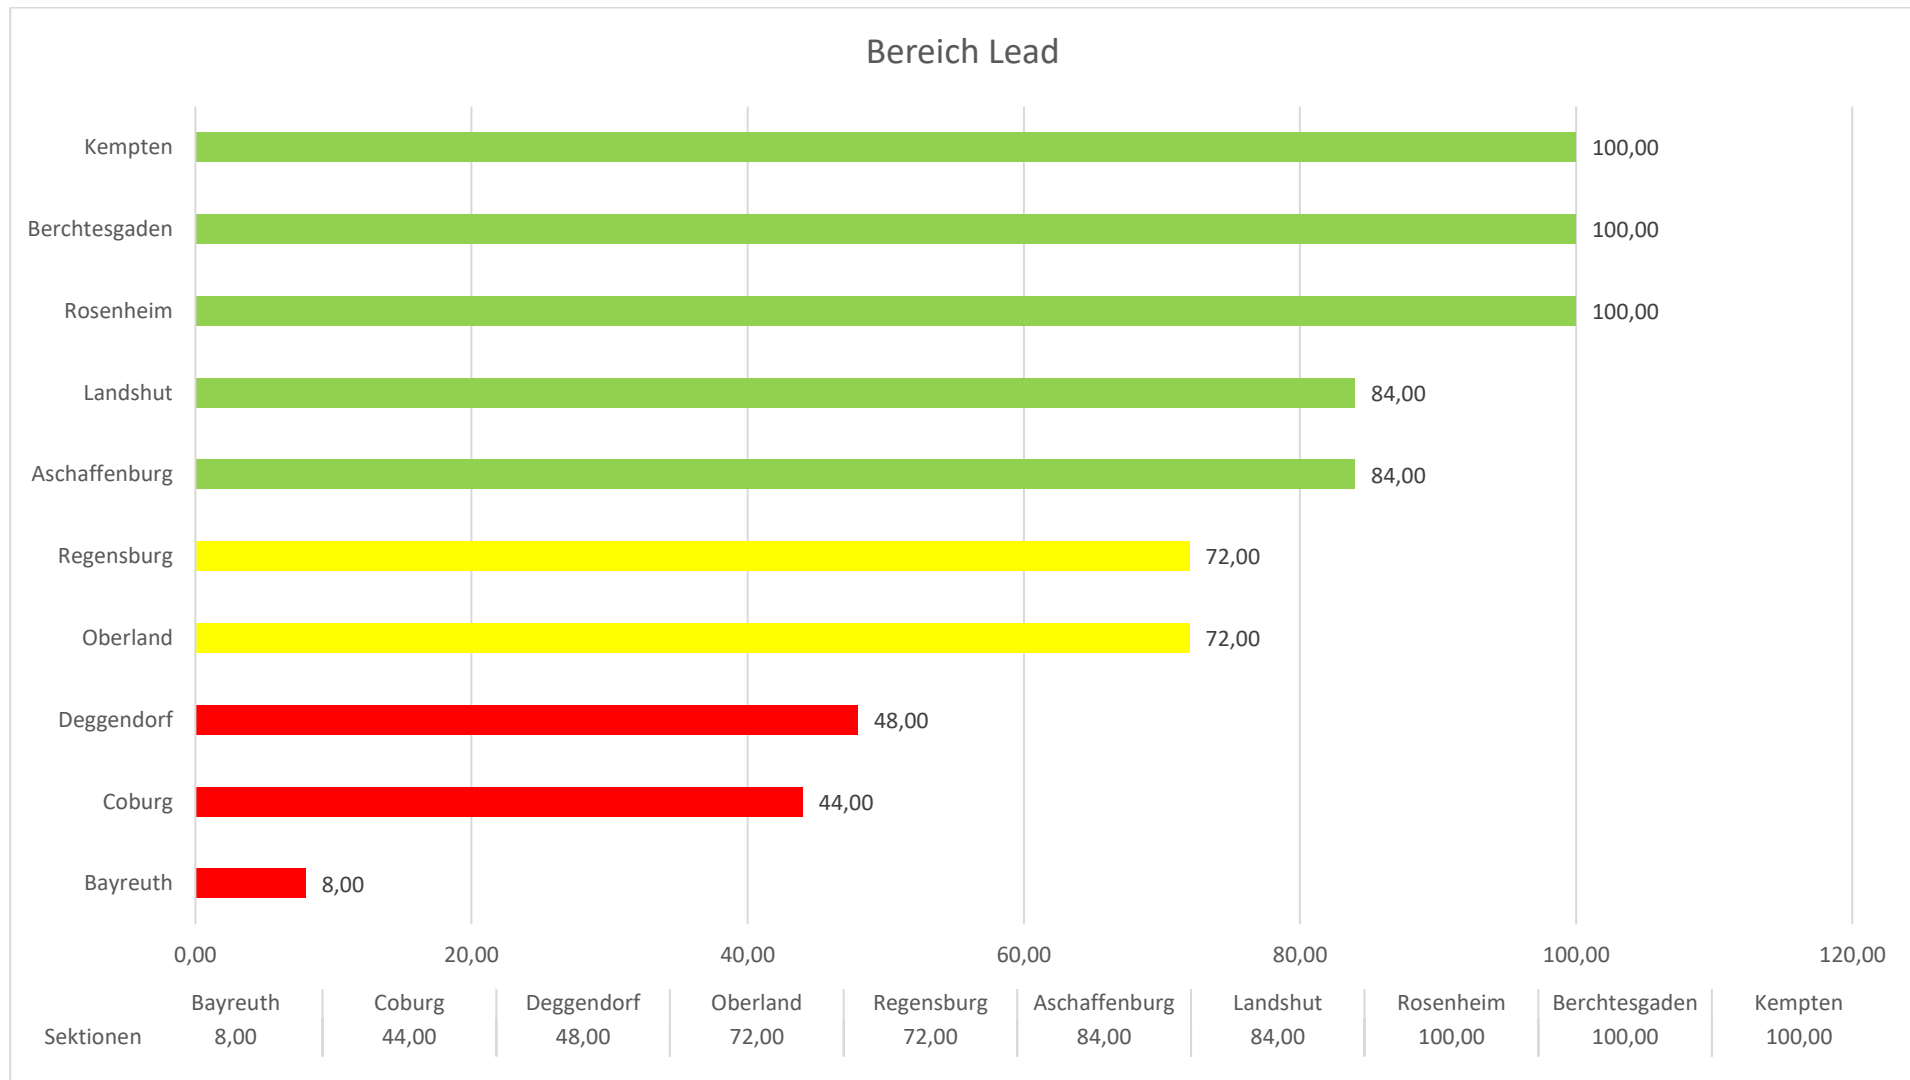

## Auswertung der Bewerbungen „Talentsichtungszentrum 2019“ in grafischer Darstellung

Die Maximalpunktzahl liegt bei 600 Punkten, die Mindestpunktzahl für den Status TSZ liegt bei 420 Punkten.

Ideal sind 450 Punkte (3/4 von der Gesamtzahl), damit liegen die Sektionen über dem Durchschnittswert von 422 Punkten.

Grün: Sektionen liegen über dem Durchschnittswert; Gelb: Sektionen befinden sich im Durchschnitt; Rot: Sektionen liegen unter dem Durchschnittswert

## Auswertung der Bewerbungen „Talentsichtungszentrum 2019“ in grafischer Darstellung

**Durchschnittswert: 72.00 Punkte**

Grün: Sektionen liegen über dem Durchschnittswert; Gelb: Sektionen befinden sich im Durchschnitt; Rot: Sektionen liegen unter dem Durchschnittswert

## Auswertung der Bewerbungen „Talentsichtungszentrum 2019“ in grafischer Darstellung

**Durchschnittswert: 85.00 Punkte**

Grün: Sektionen liegen über dem Durchschnittswert; Gelb: Sektionen befinden sich im Durchschnitt; Rot: Sektionen liegen unter dem Durchschnittswert