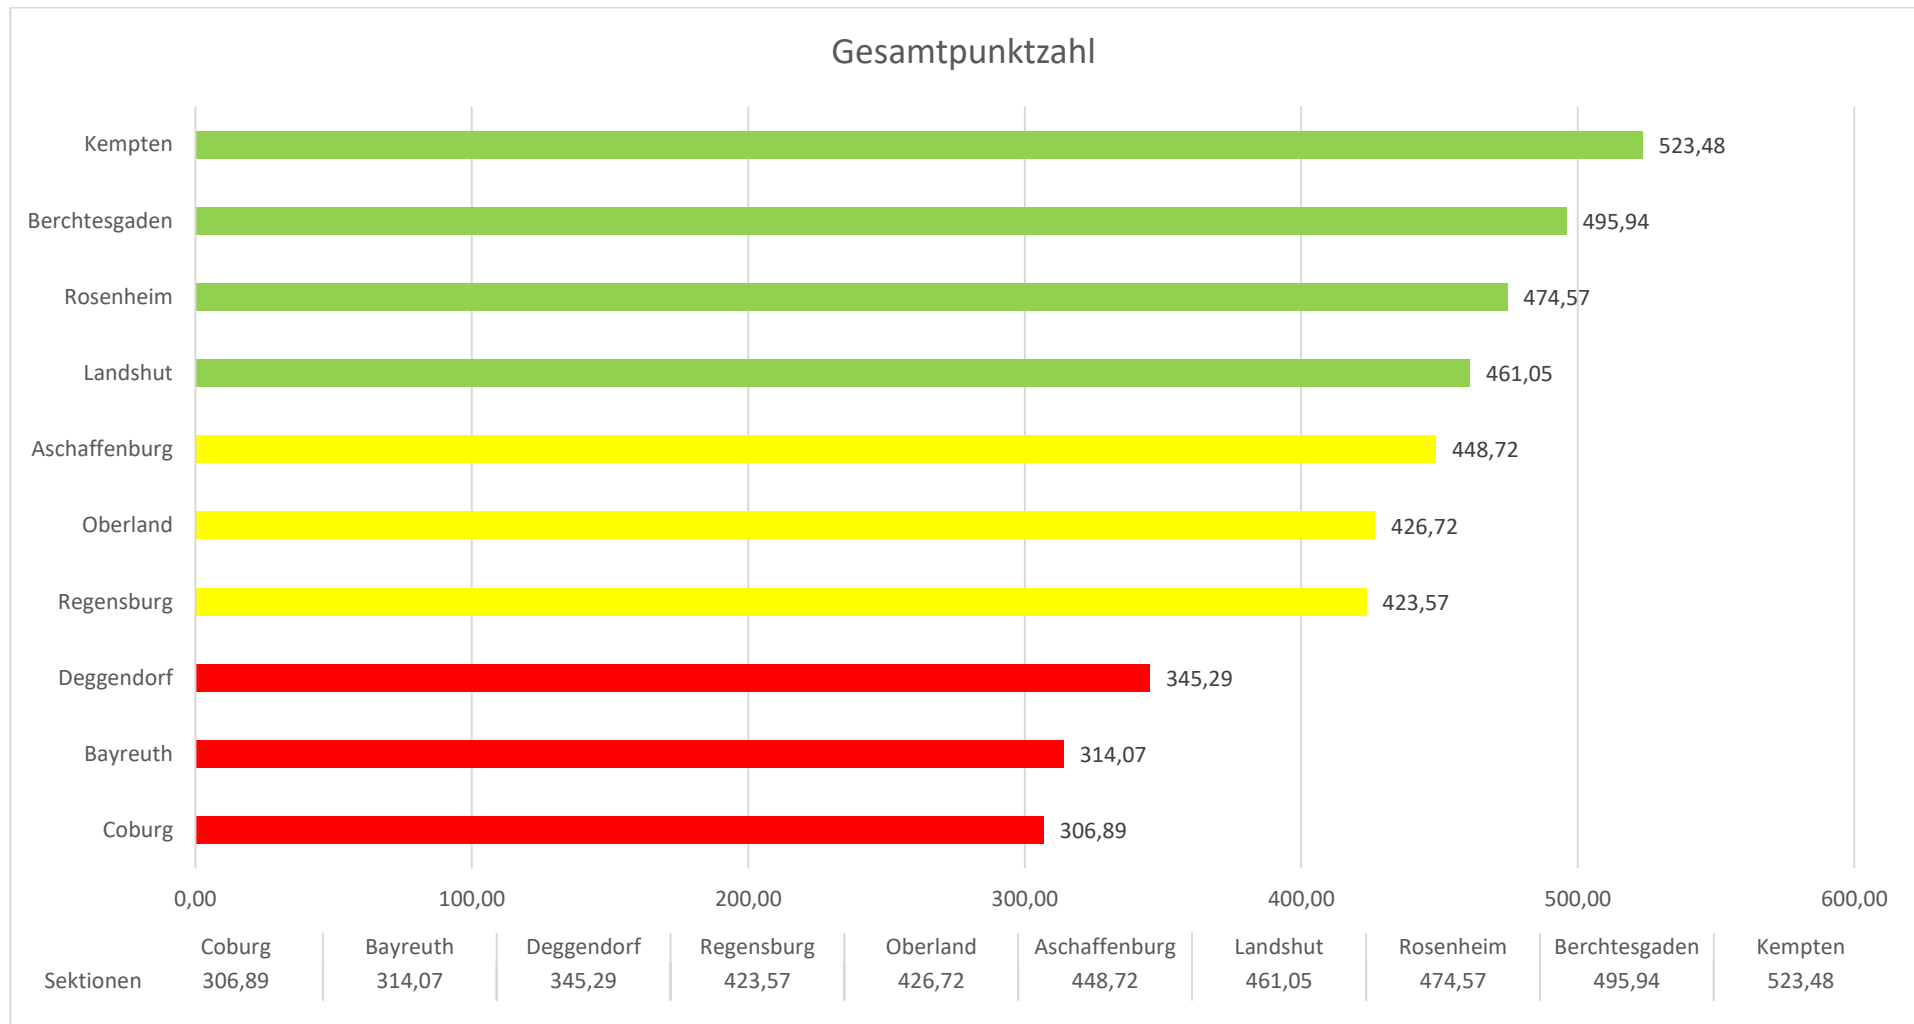

## Auswertung der Bewerbungen „Talentsichtungszentrum 2019“ in grafischer Darstellung

Die Maximalpunktzahl liegt bei 600 Punkten, die Mindestpunktzahl für den Status TSZ liegt bei 420 Punkten.

Ideal sind 450 Punkte (3/4 von der Gesamtzahl), damit liegen die Sektionen über dem Durchschnittswert von 422 Punkten.

Grün: Sektionen liegen über dem Durchschnittswert; Gelb: Sektionen befinden sich im Durchschnitt; Rot: Sektionen liegen unter dem Durchschnittswert

## Auswertung der Bewerbungen „Talentsichtungszentrum 2019“ in grafischer Darstellung

**Durchschnittswert: 72.00 Punkte**

Grün: Sektionen liegen über dem Durchschnittswert; Gelb: Sektionen befinden sich im Durchschnitt; Rot: Sektionen liegen unter dem Durchschnittswert

## Auswertung der Bewerbungen „Talentsichtungszentrum 2019“ in grafischer Darstellung

**Durchschnittswert: 85.00 Punkte**

Grün: Sektionen liegen über dem Durchschnittswert; Gelb: Sektionen befinden sich im Durchschnitt; Rot: Sektionen liegen unter dem Durchschnittswert