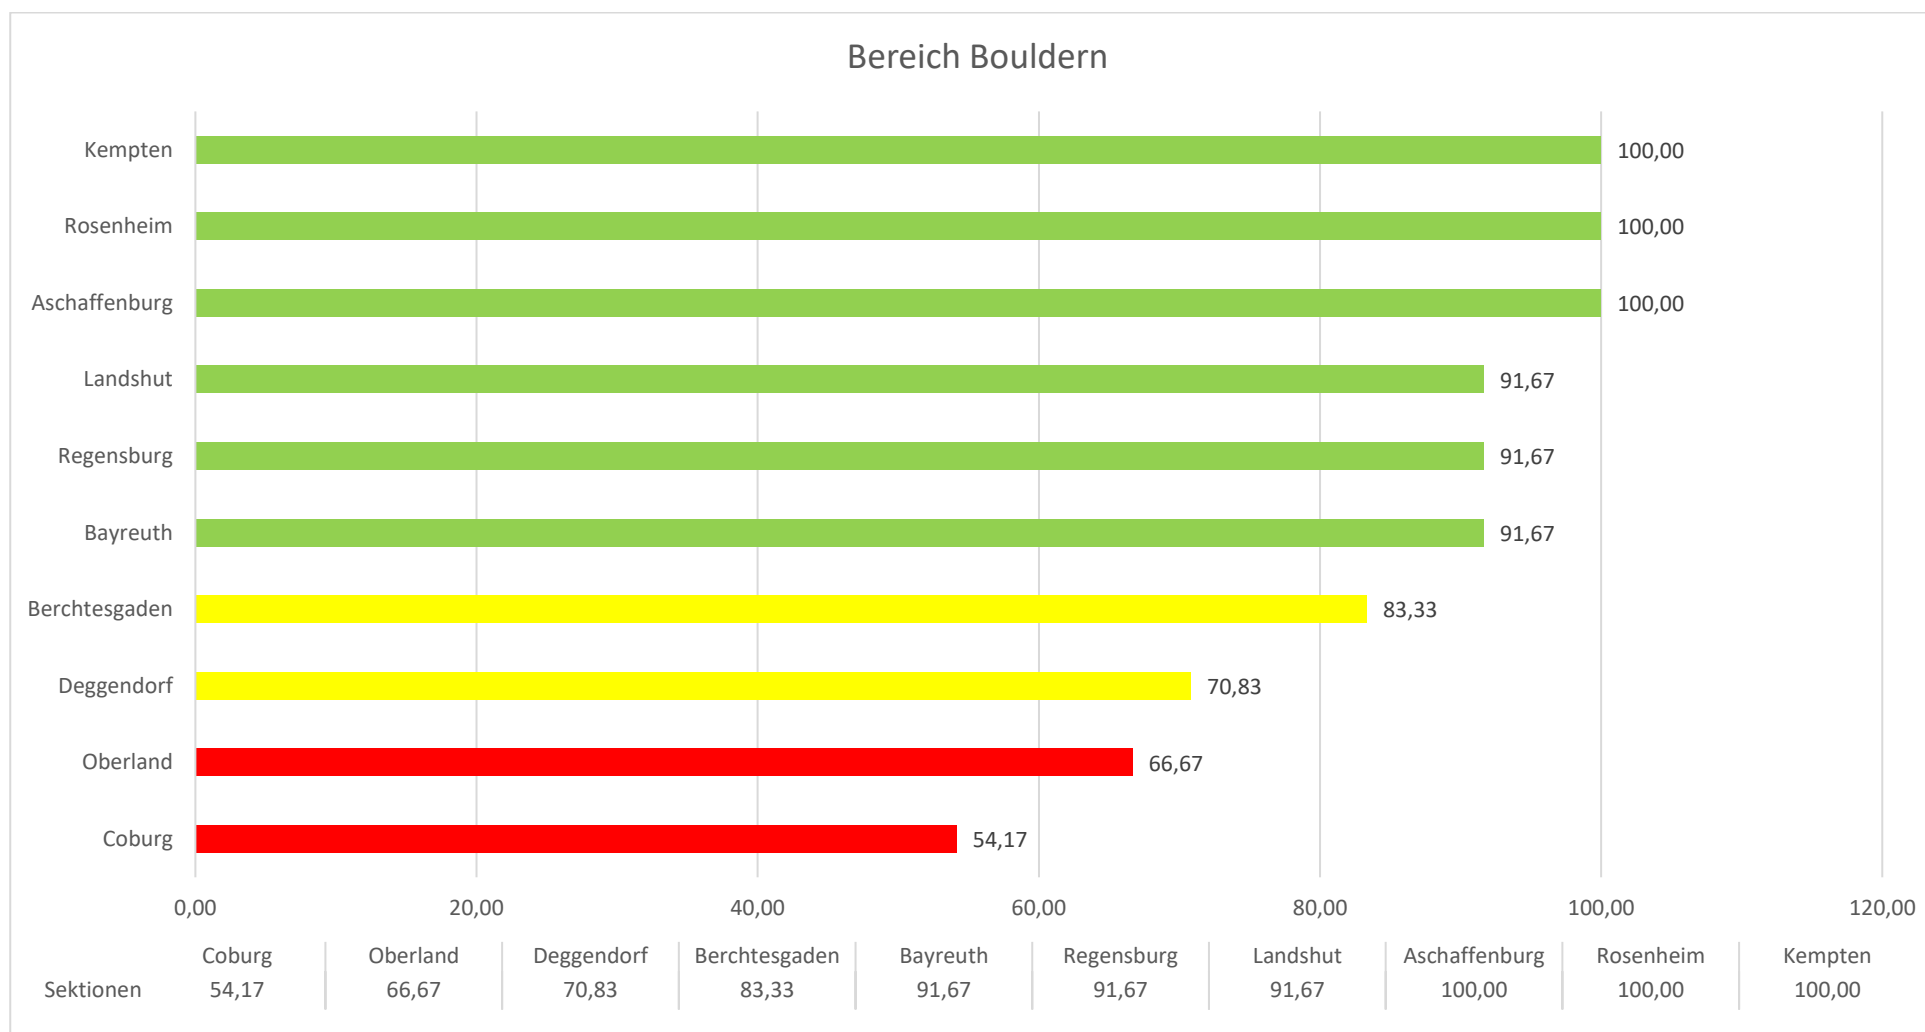

## Auswertung der Bewerbungen „Talentsichtungszentrum 2019“ in grafischer Darstellung

Die Maximalpunktzahl liegt bei 600 Punkten, die Mindestpunktzahl für den Status TSZ liegt bei 420 Punkten.

Ideal sind 450 Punkte (3/4 von der Gesamtzahl), damit liegen die Sektionen über dem Durchschnittswert von 422 Punkten.

Grün: Sektionen liegen über dem Durchschnittswert; Gelb: Sektionen befinden sich im Durchschnitt; Rot: Sektionen liegen unter dem Durchschnittswert

## Auswertung der Bewerbungen „Talentsichtungszentrum 2019“ in grafischer Darstellung

**Durchschnittswert: 72.00 Punkte**

Grün: Sektionen liegen über dem Durchschnittswert; Gelb: Sektionen befinden sich im Durchschnitt; Rot: Sektionen liegen unter dem Durchschnittswert

## Auswertung der Bewerbungen „Talentsichtungszentrum 2019“ in grafischer Darstellung

**Durchschnittswert: 85.00 Punkte**

Grün: Sektionen liegen über dem Durchschnittswert; Gelb: Sektionen befinden sich im Durchschnitt; Rot: Sektionen liegen unter dem Durchschnittswert