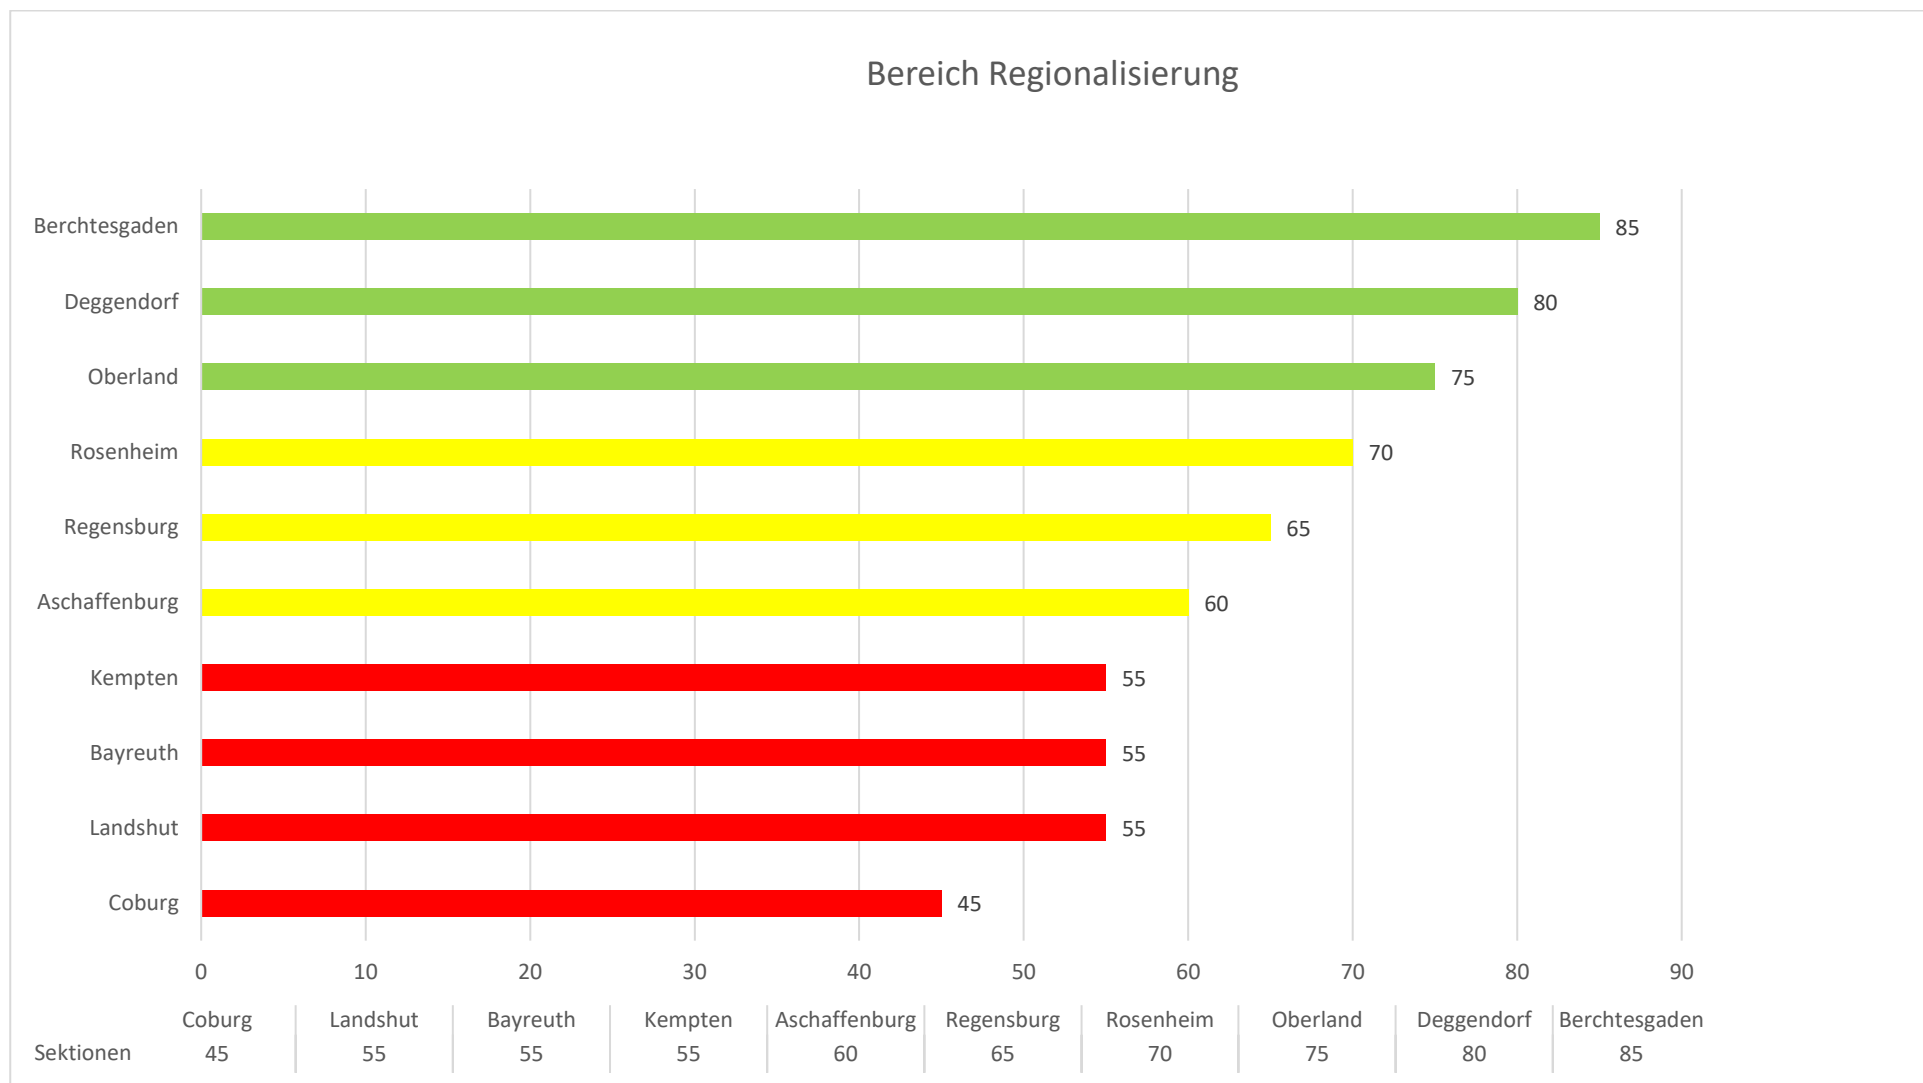

## Auswertung der Bewerbungen „Talentsichtungszentrum 2019“ in grafischer Darstellung

**Durchschnittswert: 61.00 Punkte**

Grün: Sektionen liegen über dem Durchschnittswert; Gelb: Sektionen befinden sich im Durchschnitt; Rot: Sektionen liegen unter dem Durchschnittswert

## Auswertung der Bewerbungen „Talentsichtungszentrum 2019“ in grafischer Darstellung

**Durchschnittswert: 66.00 Punkte**

Grün: Sektionen liegen über dem Durchschnittswert; Gelb: Sektionen befinden sich im Durchschnitt; Rot: Sektionen liegen unter dem Durchschnittswert

## Auswertung der Bewerbungen „Talentsichtungszentrum 2019“ in grafischer Darstellung

**Durchschnittswert: 72.00 Punkte**

Grün: Sektionen liegen über dem Durchschnittswert; Gelb: Sektionen befinden sich im Durchschnitt; Rot: Sektionen liegen unter dem Durchschnittswert

## Auswertung der Bewerbungen „Talentsichtungszentrum 2019“ in grafischer Darstellung

**Durchschnittswert: 65.00 Punkte**

Grün: Sektionen liegen über dem Durchschnittswert; Gelb: Sektionen befinden sich im Durchschnitt; Rot: Sektionen liegen unter dem Durchschnittswert